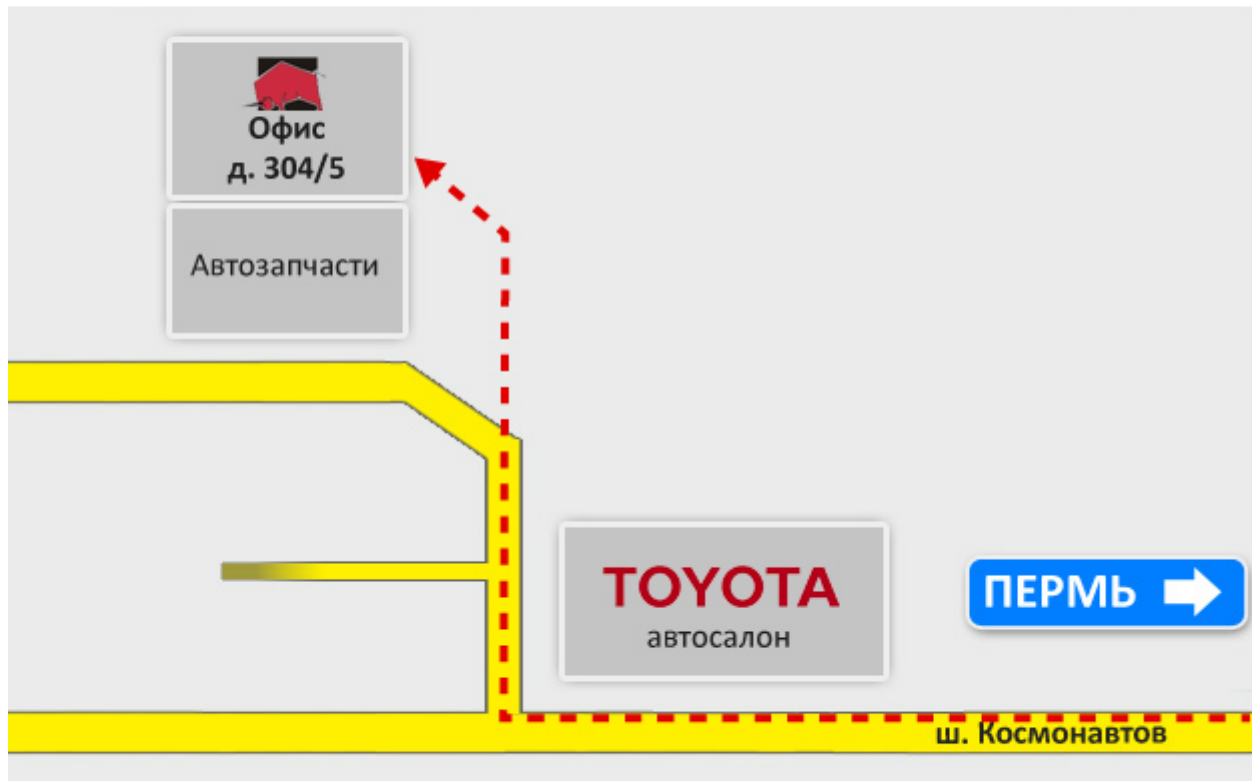

Распечатать

ТЕХНИКА ДЛЯ СКЛАДА

Схема проезда в офис и склад
д. Хмели, ш. Космонавтов, д. 304/5

тел. (342) 259-00-85
Время работы: с 9.00 до 17.00
www.tdtds.ru

Для получения товара при себе необходимо иметь :